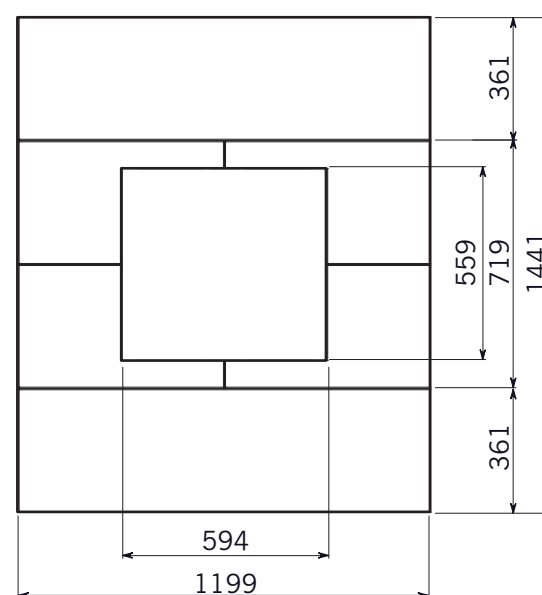

Rivestimenti - Fireplace coathings
Habillages - Beschichtungen

Box line

Serie SKY

(per gli inserti 900 - 901)

Saturno

Venere

Plutone