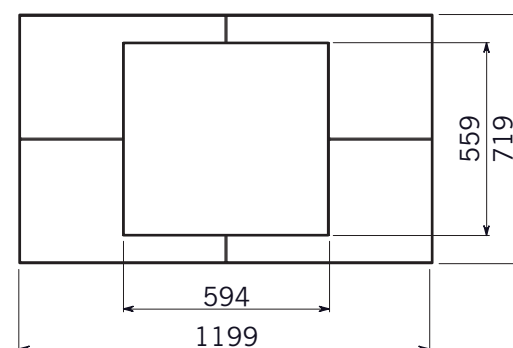

Rivestimenti - Fireplace coathings
Habillages - Beschichtungen

Box line

Serie SKY

(per gli inserti 900 - 901)

Saturno

Venere

Plutone